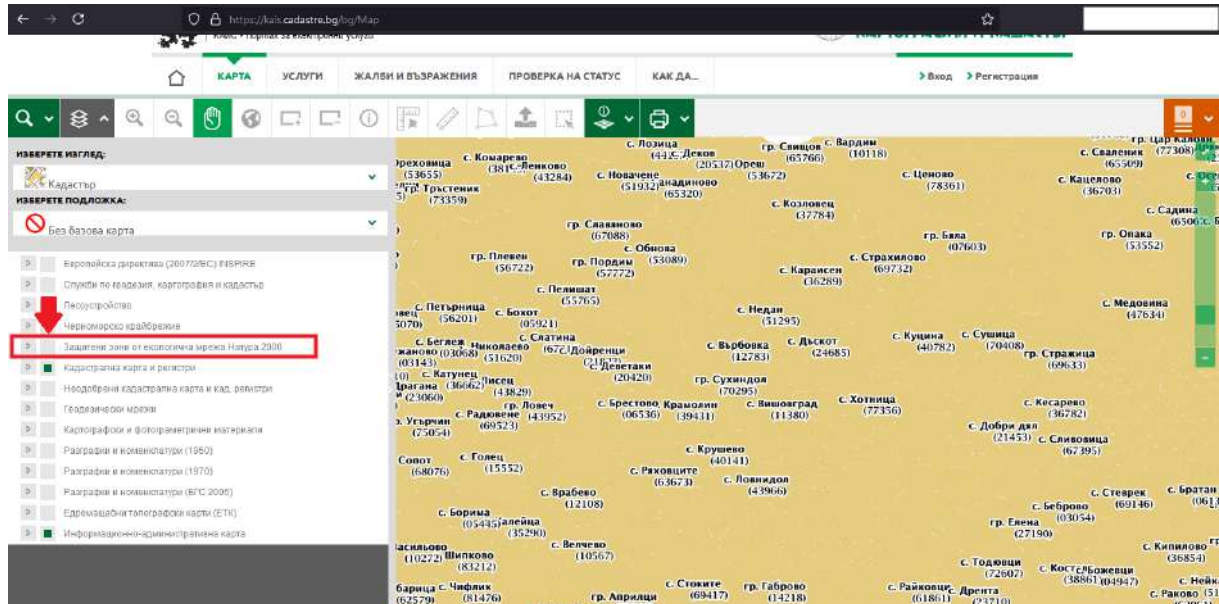

Инструкции за проверка на имот в кадастрално-административната информационна система (КАИС)

1. За проверката е необходим идентификаторът на вашия имот. Той включва кода по единния класификатор на административно-териториалните и териториалните единици (ЕКАТТЕ) на населеното място, в чиято територия попада имота, номер на кадастрален район по кадастралната карта и номер на поземления имот. (Например - 41136.305.743)
2. Влезте в сайта на КАИС и отворете картата (<https://kais.cadastre.bg/bg/Map>)
3. Отворете меню „Слоеве“

4. Сложете отметка в кутийката пред „Защитени зони от екологична мрежа Натура 2000“

5. На картата ще се появят всички защитени зони на територията на България, отбелязани със съответната щриховка. Те биват “Защитени зони за местообитания” (зелено) и „Защитени зони за птици“ (червено). Можете да натиснете бутона до отметката на „Защитени зони от екологичната мрежа Натура 2000“, което ще отвори падащо меню. В това падащо меню можете да изберете кои защитени зони да се виждат на картата. Често различните защитени зони се припокриват в някаква степен и тази опция може да ви помогне да се ориентирате по-добре.

6. Въведете идентификатора на вашия имот в търсачката и натиснете бутона „Търси“

7. Ще бъдете отведени автоматично върху вашия имот, който ще бъде оцветен в синьо. Информация за вашия имот можете да видите в полето оцветено в жълто.

8. Използвайте зеления плъзгач, за да отдалечите изгледа от вашия имот и да добиете по-добра пространствена представа. Така може да проверите дали имотът ви попада в зашрихованата площ на някоя от защитените зони. Имената на защитените зони са изписани върху картата. Имотът ви може да попада в повече от една защитена зона. Вашият имот се вижда като малка синя точка на картата.