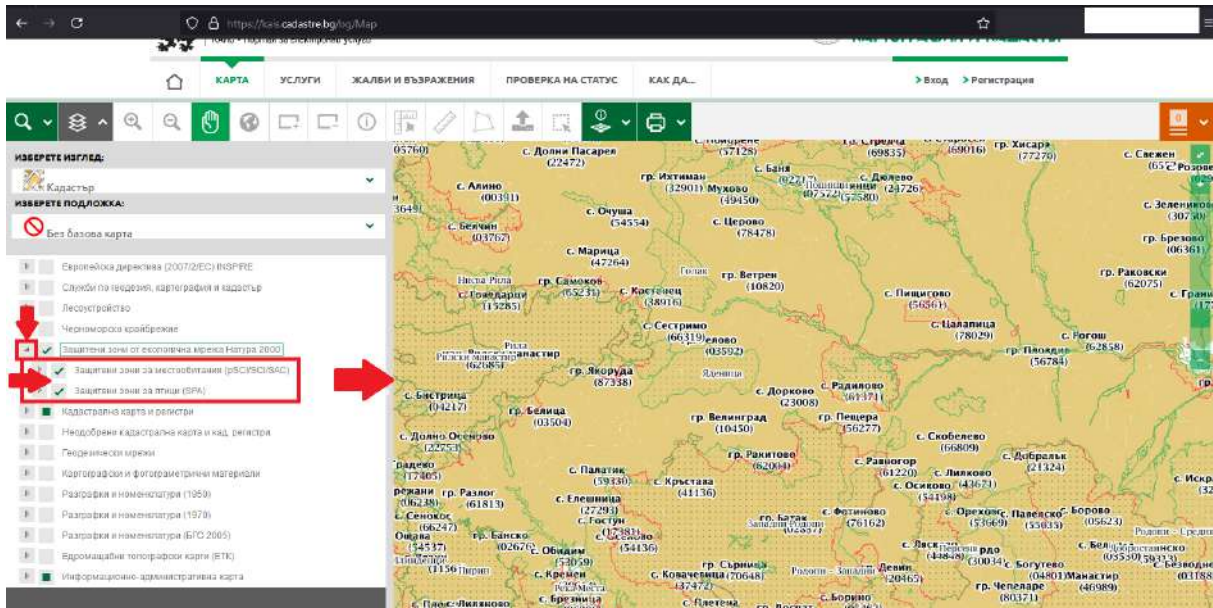

Инструкции за проверка на имот в кадастрално-административната информационна система (КАИС)

1. За проверката е необходим идентификаторът на вашия имот. Той включва кода по единния класификатор на административно-териториалните и териториалните единици (ЕКАТТЕ) на населеното място, в чиято територия попада имота, номер на кадастрален район по кадастралната карта и номер на поземления имот. (Например - 41136.305.743)
2. Влезте в сайта на КАИС и отворете картата (<https://kais.cadastre.bg/bg/Map>)
3. Отворете меню „Слоеве“

4. Сложете отметка в кутийката пред „Защитени зони от екологична мрежа Натура 2000“

5. На картата ще се появят всички защитени зони на територията на България, отбелязани със съответната щриховка. Те биват “Защитени зони за местообитания” (зелено) и „Защитени зони за птици“ (червено). Можете да натиснете бутона до отметката на „Защитени зони от екологичната мрежа Натура 2000“, което ще отвори падащо меню. В това падащо меню можете да изберете кои защитени зони да се виждат на картата. Често различните защитени зони се припокриват в някаква степен и тази опция може да ви помогне да се ориентирате по-добре.

6. Въведете идентификатора на вашия имот в търсачката и натиснете бутона „Търси“

7. Ще бъдете отведени автоматично върху вашия имот, който ще бъде оцветен в синьо. Информация за вашия имот можете да видите в полето оцветено в жълто.

8. Използвайте зеления плъзгач, за да отдалечите изгледа от вашия имот и да добиете по-добра пространствена представа. Така може да проверите дали имотът ви попада в зашрихованата площ на някоя от защитените зони. Имената на защитените зони са изписани върху картата. Имотът ви може да попада в повече от една защитена зона. Вашият имот се вижда като малка синя точка на картата.