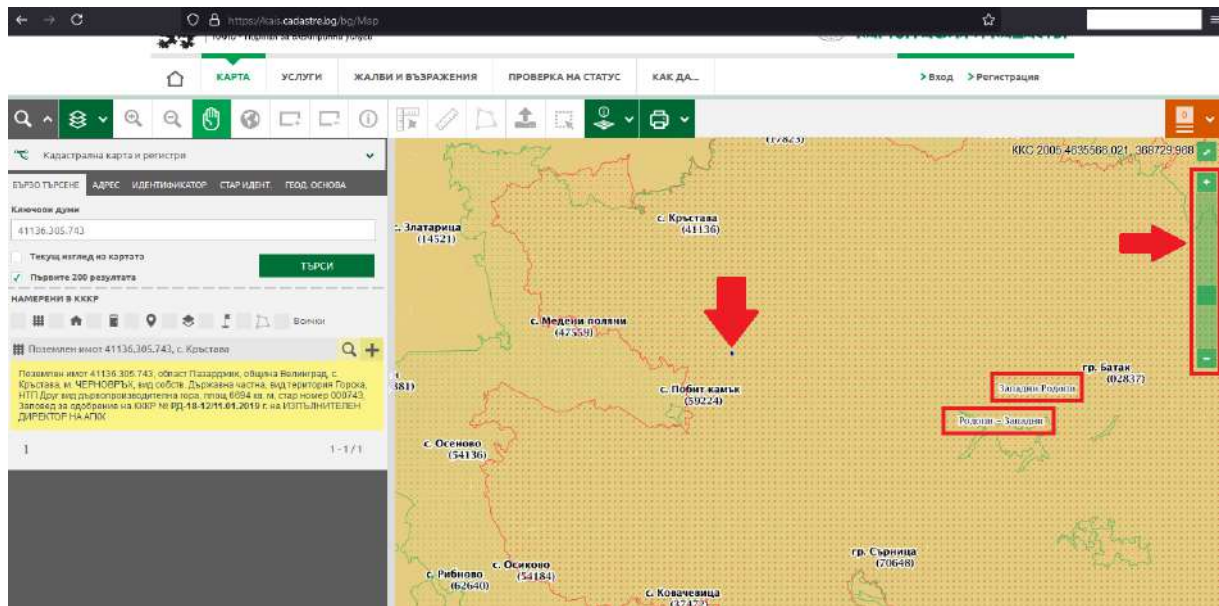

Инструкции за проверка на имот в кадастрално-административната информационна система (КАИС)

1. За проверката е необходим идентификаторът на вашия имот. Той включва кода по единния класификатор на административно-териториалните и териториалните единици (ЕКАТТЕ) на населеното място, в чиято територия попада имота, номер на кадастрален район по кадастралната карта и номер на поземления имот. (Например - 41136.305.743)
2. Влезте в сайта на КАИС и отворете картата (<https://kais.cadastre.bg/bg/Map>)
3. Отворете меню „Слоеве“

4. Сложете отметка в кутийката пред „Защитени зони от екологична мрежа Натура 2000“

5. На картата ще се появят всички защитени зони на територията на България, отбелязани със съответната щриховка. Те биват “Защитени зони за местообитания” (зелено) и „Защитени зони за птици“ (червено). Можете да натиснете бутона до отметката на „Защитени зони от екологичната мрежа Натура 2000“, което ще отвори падащо меню. В това падащо меню можете да изберете кои защитени зони да се виждат на картата. Често различните защитени зони се припокриват в някаква степен и тази опция може да ви помогне да се ориентирате по-добре.

6. Въведете идентификатора на вашия имот в търсачката и натиснете бутона „Търси“

7. Ще бъдете отведени автоматично върху вашия имот, който ще бъде оцветен в синьо. Информация за вашия имот можете да видите в полето оцветено в жълто.

8. Използвайте зеления плъзгач, за да отдалечите изгледа от вашия имот и да добиете по-добра пространствена представа. Така може да проверите дали имотът ви попада в зашрихованата площ на някоя от защитените зони. Имената на защитените зони са изписани върху картата. Имотът ви може да попада в повече от една защитена зона. Вашият имот се вижда като малка синя точка на картата.