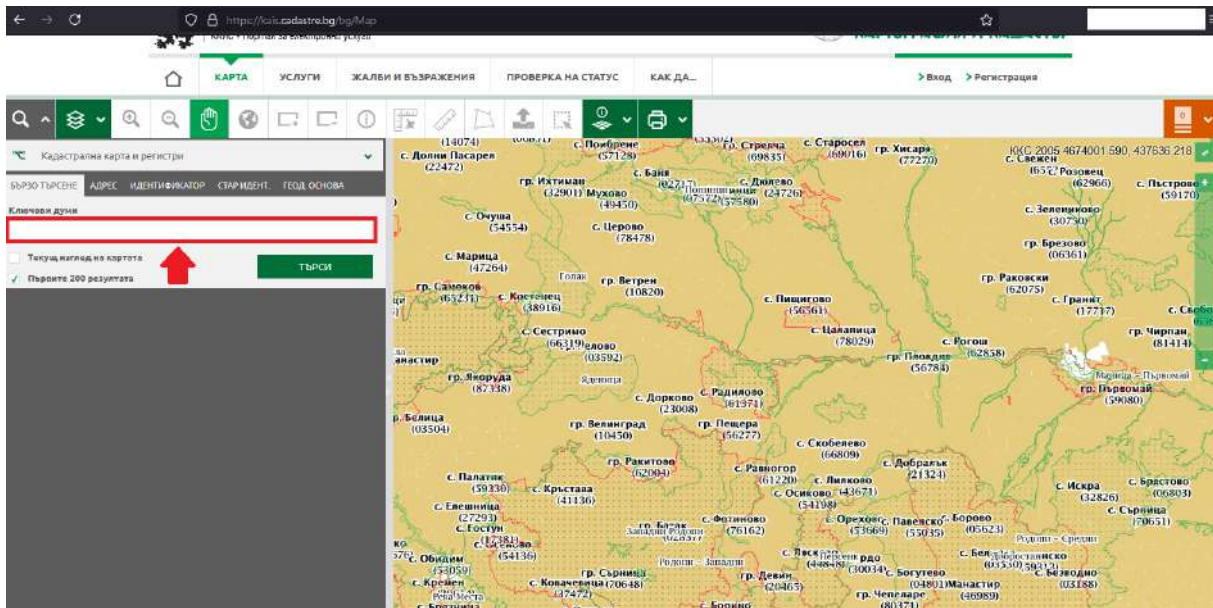

6. Въведете идентификатора на вашия имот в търсачката и натиснете бутона „Търси“

7. Ще бъдете отведени автоматично върху вашия имот, който ще бъде оцветен в синьо. Информация за вашия имот можете да видите в полето оцветено в жълто.