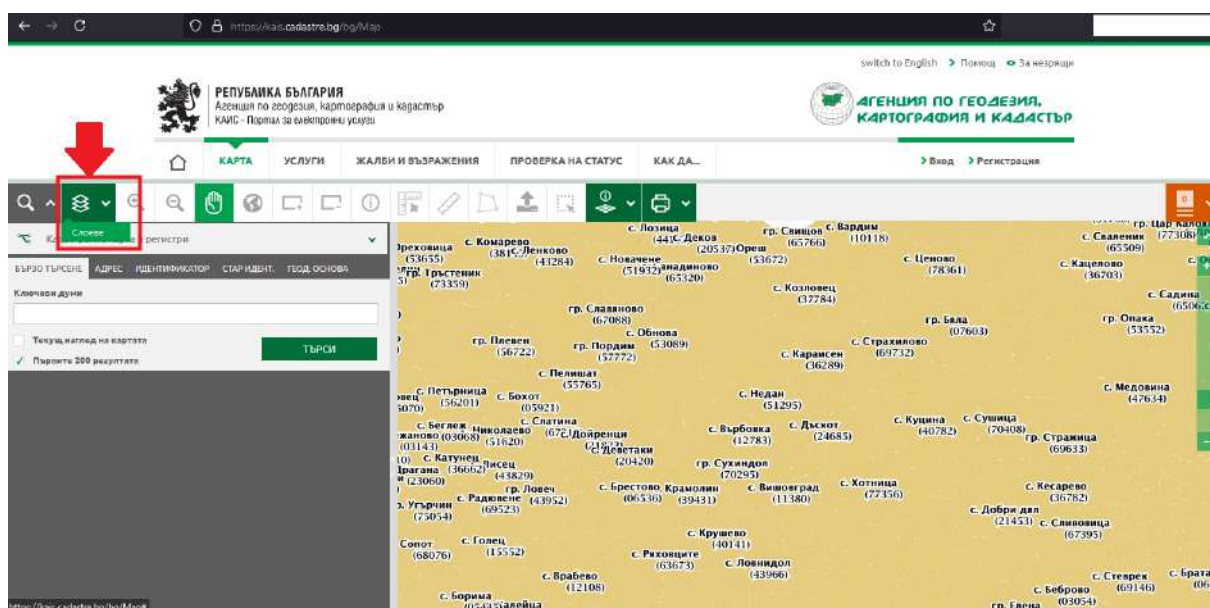

Инструкции за проверка на имот в кадастрално-административната информационна система (КАИС)

1. За проверката е необходим идентификаторът на вашия имот. Той включва кода по единния класификатор на административно-териториалните и териториалните единици (ЕКАТТЕ) на населеното място, в чиято територия попада имота, номер на кадастрален район по кадастралната карта и номер на поземления имот. (Например - 41136.305.743)
2. Влезте в сайта на КАИС и отворете картата (<https://kais.cadastre.bg/bg/Map>)
3. Отворете меню „Слоеве“

4. Сложете отметка в кутийката пред „Защитени зони от екологична мрежа Натура 2000“

5. На картата ще се появят всички защитени зони на територията на България, отбелязани със съответната щриховка. Те биват “Защитени зони за местообитания” (зелено) и „Защитени зони за птици“ (червено). Можете да натиснете бутона до отметката на „Защитени зони от екологичната мрежа Натура 2000“, което ще отвори падащо меню. В това падащо меню можете да изберете кои защитени зони да се виждат на картата. Често различните защитени зони се припокриват в някаква степен и тази опция може да ви помогне да се ориентирате по-добре.

6. Въведете идентификатора на вашия имот в търсачката и натиснете бутона „Търси“

7. Ще бъдете отведени автоматично върху вашия имот, който ще бъде оцветен в синьо. Информация за вашия имот можете да видите в полето оцветено в жълто.

8. Използвайте зеления плъзгач, за да отдалечите изгледа от вашия имот и да добиете по-добра пространствена представа. Така може да проверите дали имотът ви попада в зашрихованата площ на някоя от защитените зони. Имената на защитените зони са изписани върху картата. Имотът ви може да попада в повече от една защитена зона. Вашият имот се вижда като малка синя точка на картата.