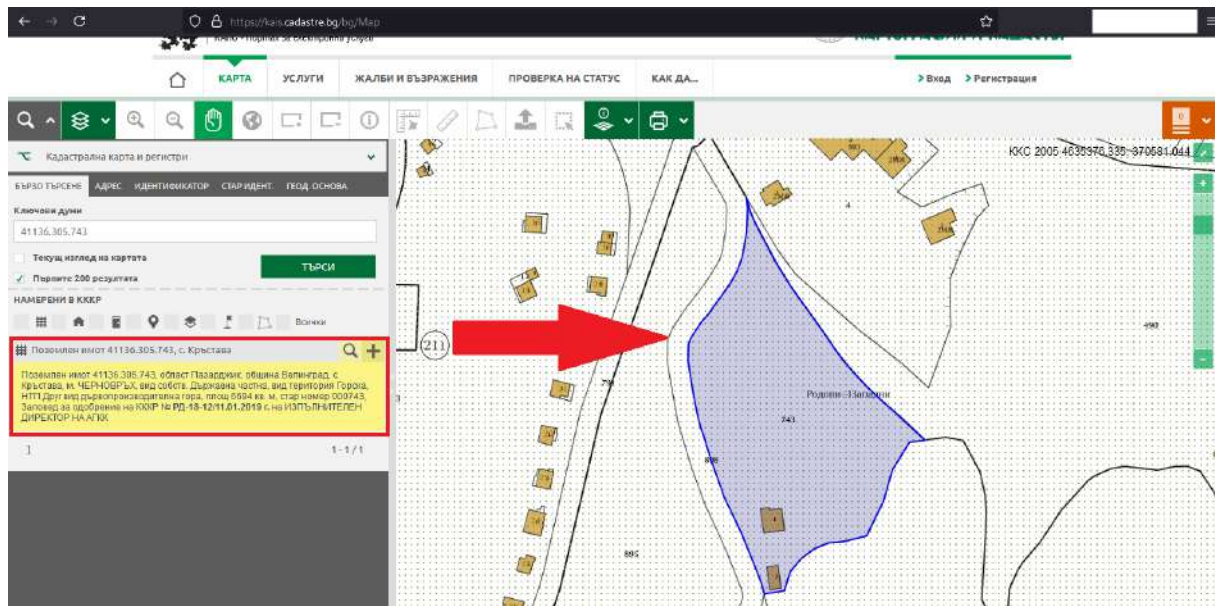

Инструкции за проверка на имот в кадастрално-административната информационна система (КАИС)

1. За проверката е необходим идентификаторът на вашия имот. Той включва кода по единния класификатор на административно-териториалните и териториалните единици (ЕКАТТЕ) на населеното място, в чиято територия попада имота, номер на кадастрален район по кадастралната карта и номер на поземления имот. (Например - 41136.305.743)
2. Влезте в сайта на КАИС и отворете картата (<https://kais.cadastre.bg/bg/Map>)
3. Отворете меню „Слоеве“

4. Сложете отметка в кутийката пред „Защитени зони от екологична мрежа Натура 2000“

5. На картата ще се появят всички защитени зони на територията на България, отбелязани със съответната щриховка. Те биват “Защитени зони за местообитания” (зелено) и „Защитени зони за птици“ (червено). Можете да натиснете бутона до отметката на „Защитени зони от екологичната мрежа Натура 2000“, което ще отвори падащо меню. В това падащо меню можете да изберете кои защитени зони да се виждат на картата. Често различните защитени зони се припокриват в някаква степен и тази опция може да ви помогне да се ориентирате по-добре.

6. Въведете идентификатора на вашия имот в търсачката и натиснете бутона „Търси“

7. Ще бъдете отведени автоматично върху вашия имот, който ще бъде оцветен в синьо. Информация за вашия имот можете да видите в полето оцветено в жълто.

8. Използвайте зеления плъзгач, за да отдалечите изгледа от вашия имот и да добиете по-добра пространствена представа. Така може да проверите дали имотът ви попада в зашрихованата площ на някоя от защитените зони. Имената на защитените зони са изписани върху картата. Имотът ви може да попада в повече от една защитена зона. Вашият имот се вижда като малка синя точка на картата.